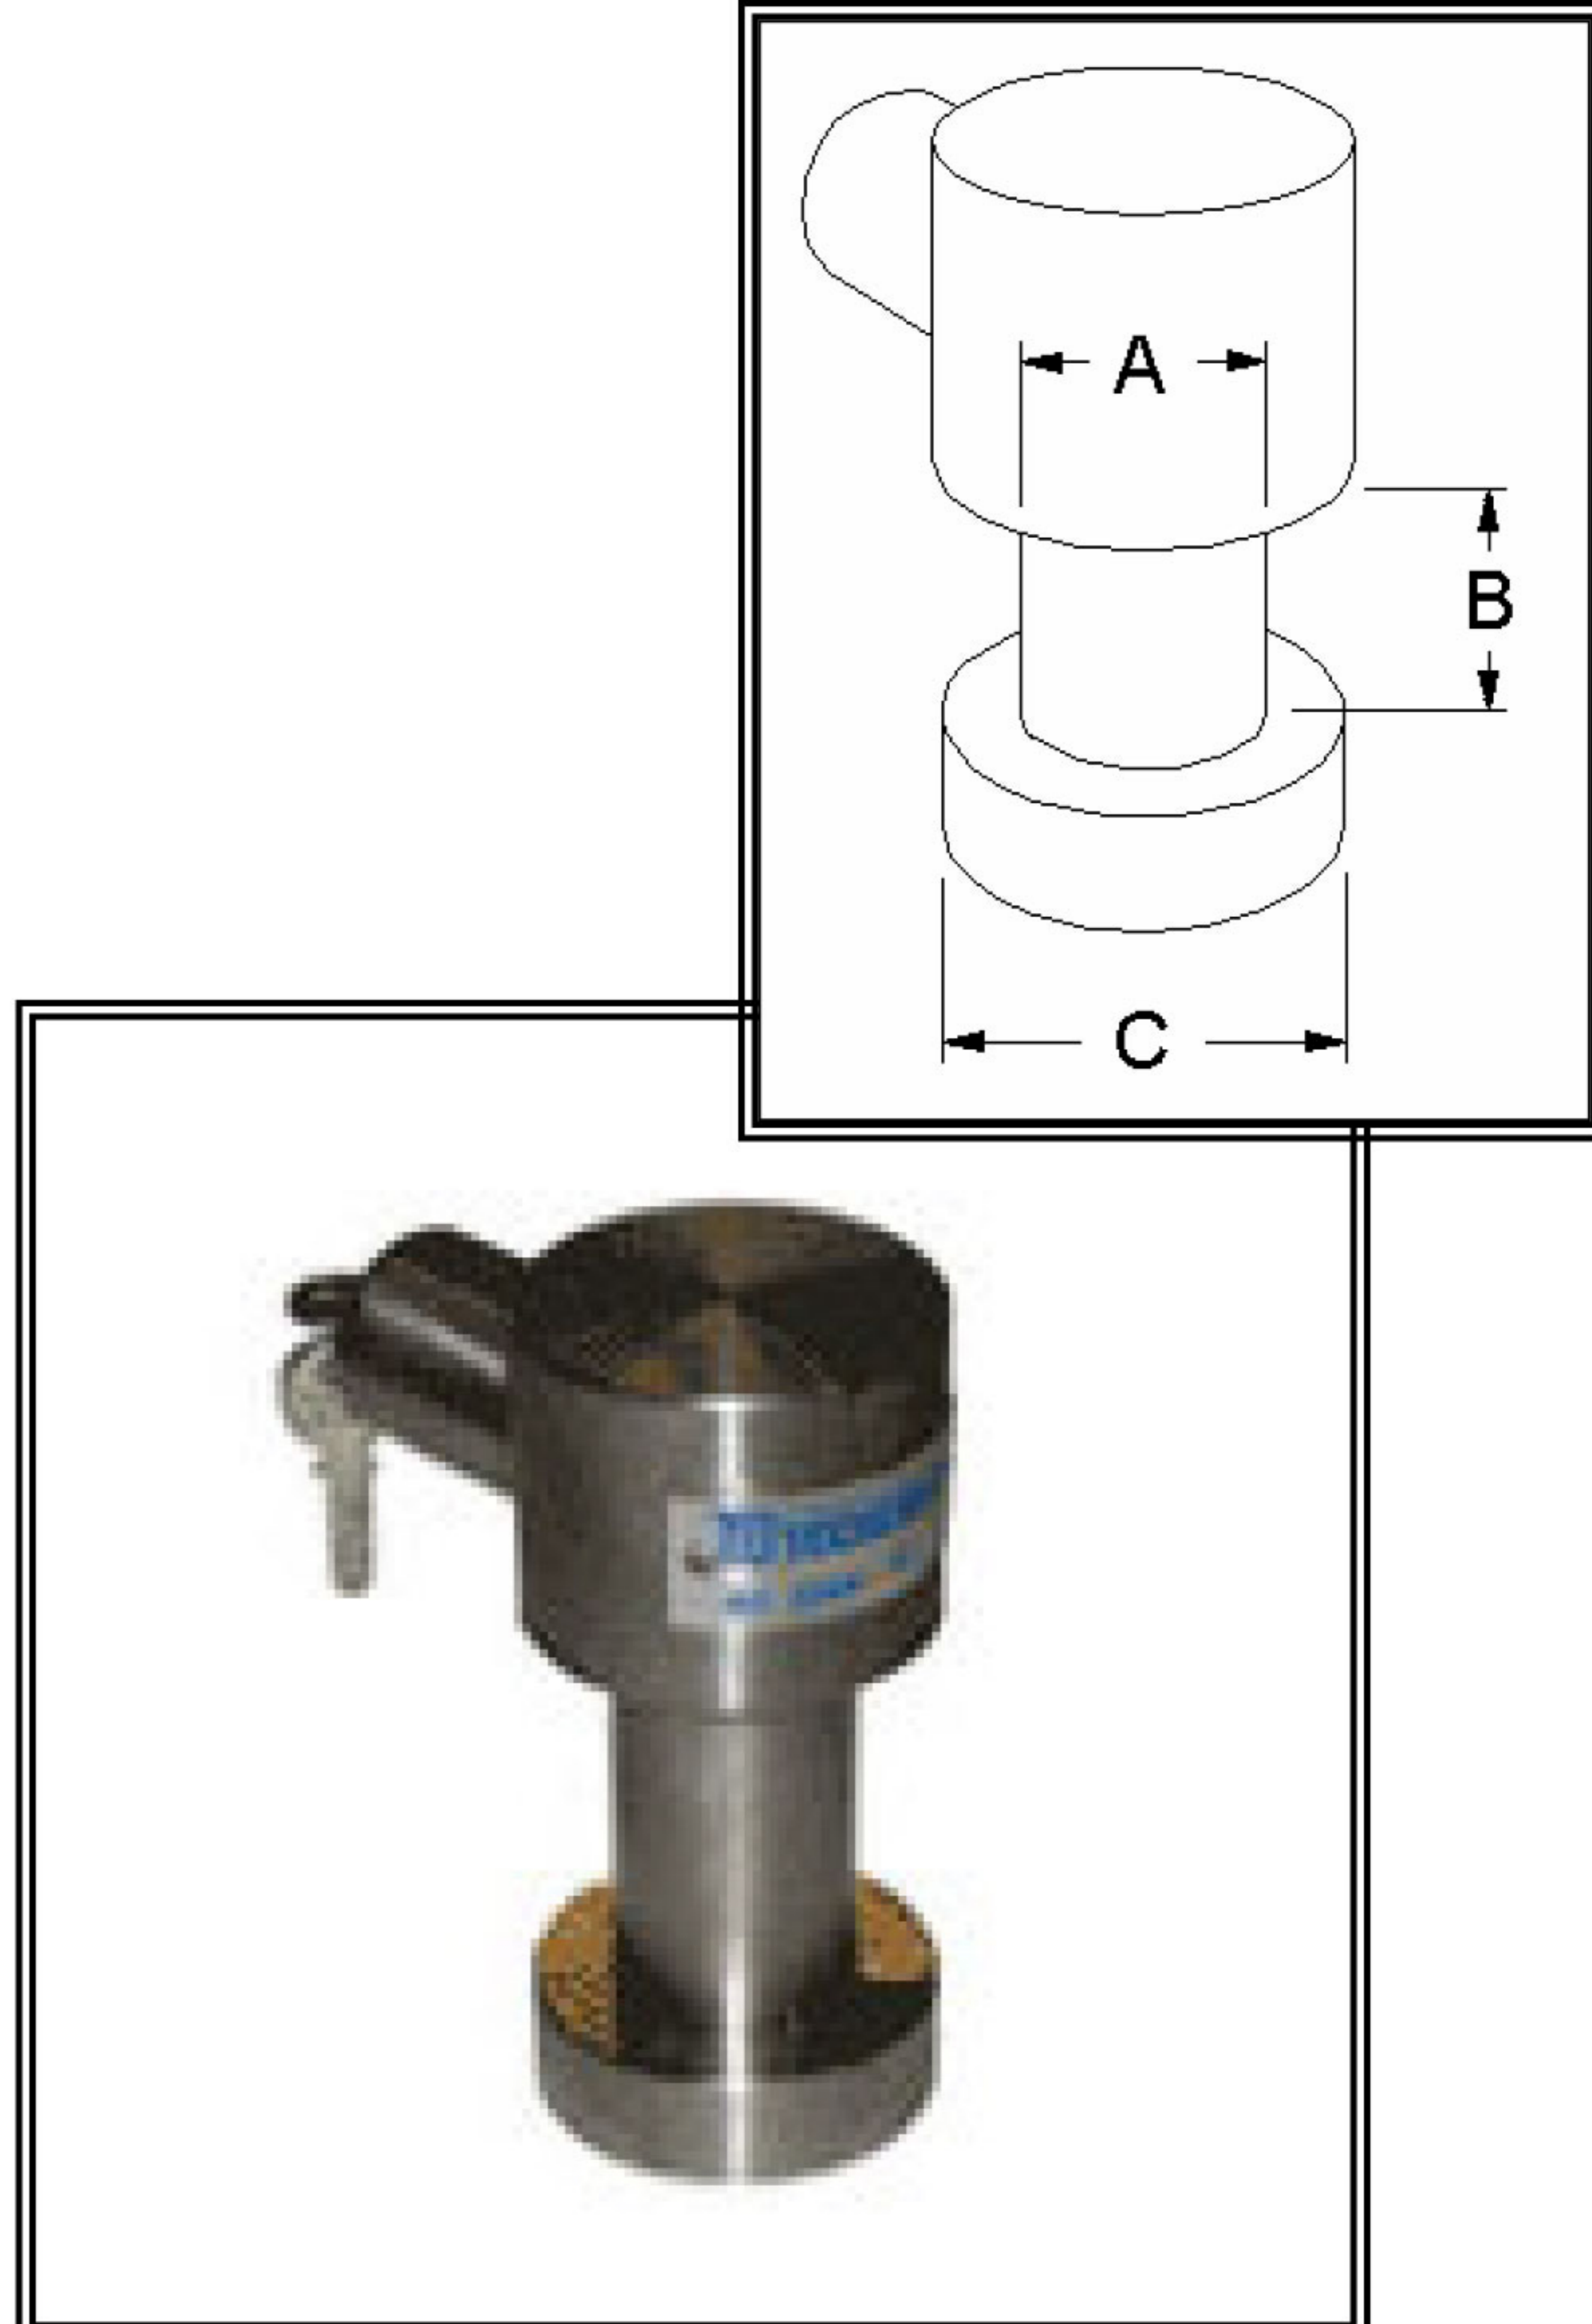

SCHEDA TECNICA PRODOTTO

32KR

GENERALITA'

- **Applicazione**
 - Antifurto per rimorchio con gancio manuale.

CARATTERISTICHE

- **Dimensioni**
 - **A** = $\varnothing_{\text{stelo}}$ 44 mm \approx .
 - **B** = Lunghezza utile 77 mm \approx .
 - **C** = $\varnothing_{\text{base}}$ 60 mm \approx .
- **Peso**
 - Kg. 3,8.
- **Materiali**
 - **Corpo** in Acciaio INOX AISI 304 classificato antitaglio, antifiamma ossidrica.
 - **Serratura** Kaba Quattro S a scorrimento, rinforzata, classificata antistrappo, antitaglio, completa di n. 3 chiavi.
- **A RICHIESTA**
 - Disponibilità di più antifurto con la stessa serratura.